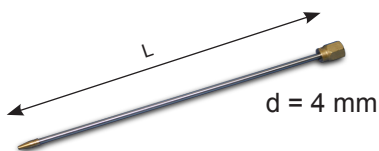

	ST LAMA-4000	ST LAMA-4000 VA
Beschreibung	Präzisions-Koaxialsprühkopf mit 5° Rundstrahl-Sprühwinkel und Düsenöffnung Ø 0,3 mm komplett mit 3 m Schlauchpaket, Verschraubungen und 2-fach Gelenkhalter mit Magnetfuß Ø 63 mm	
Art.-Nr.	1080044010	1080045002
Anschlüsse	3	3
Schmierstoff	1x (transparent)	1x (transparent)
Sprühluft (Drallluft)	1x (rot)	1x (rot)
Steuerluft	1x (blau)	1x (blau)

Sprühkopfverlängerungen / Aufsätze

Verlängerungen	
Länge L [mm]	Art.-Nr.
50	1080044025
70	1080044024
100	1080044011
150	1080044026
200	1080044027

Aufsätze	
Bezeichnung	Art.-Nr.
Ringstrahl 75° L=20 mm	1080044023
Ringstrahl 75° L=40 mm	1080044029
Breitstrahl 90°	1094211019