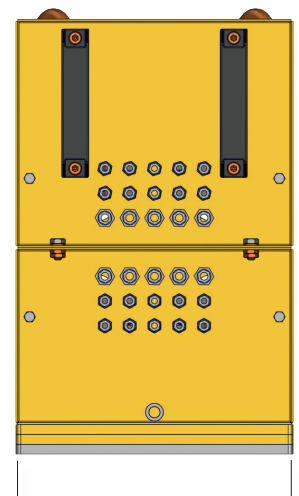

Art.-Nr.	Bezeichnung	A Befettungsbreite [mm]	B Befestigungsbrei- te [mm]	C Länge Gesamt [mm]
1033150800	SBA-TSF-P-10 800	800	1324	1350
1033151000	SBA-TSF-P-10 1000	1000	1524	1550
1033151200	SBA-TSF-P-10 1200	1200	1724	1750
1033151300	SBA-TSF-P-10 1300	1300	1824	1850
1033151400	SBA-TSF-P-10 1400	1400	1924	1950
1033151500	SBA-TSF-P-10 1500	1500	2024	2050

Abmessungen

280