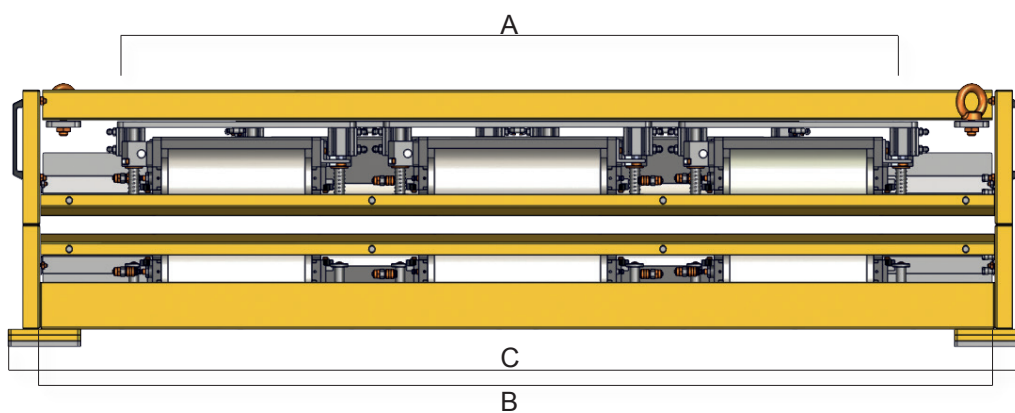

Art.-Nr.	Bezeichnung	A Befettungsbreite [mm]	B Befestigungsbrei- te [mm]	C Länge Gesamt [mm]
1033150800	SBA-TSF-P-10 800	800	1324	1350
1033151000	SBA-TSF-P-10 1000	1000	1524	1550
1033151200	SBA-TSF-P-10 1200	1200	1724	1750
1033151300	SBA-TSF-P-10 1300	1300	1824	1850
1033151400	SBA-TSF-P-10 1400	1400	1924	1950
1033151500	SBA-TSF-P-10 1500	1500	2024	2050

Abmessungen

280