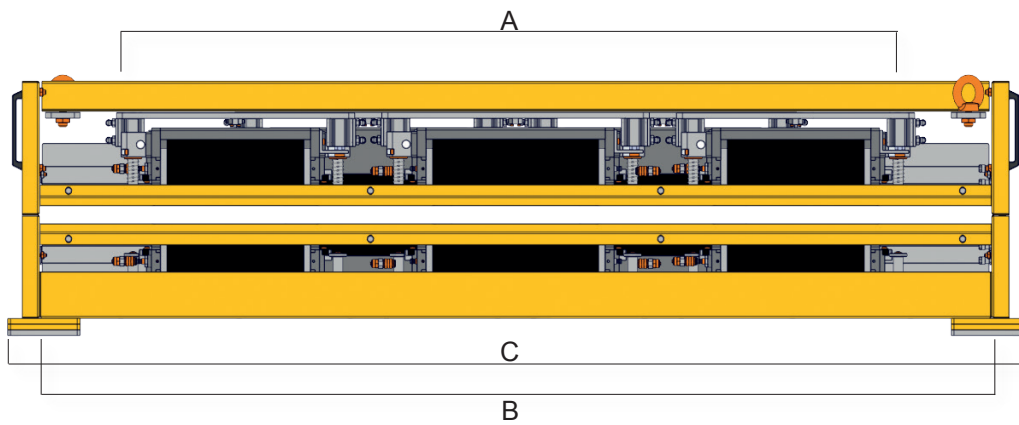

Art.-Nr.	Bezeichnung	A Befettungsbreite [mm]	B Befestigungsbrei- te [mm]	C Länge Gesamt [mm]
1033251000	SBA TSB-P-10 1000	1000	1524	1550
1033251200	SBA TSB-P-10 1200	1200	1724	1750

Abmessungen

280