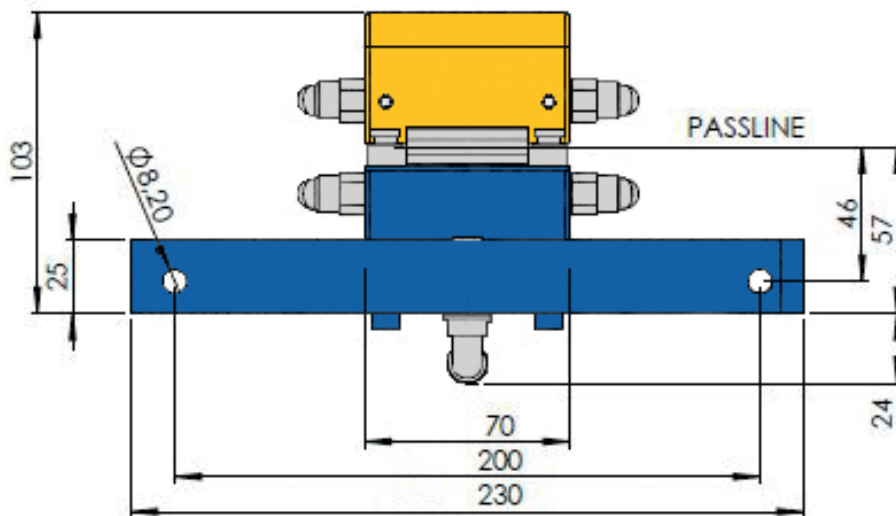

Art.-Nr.	Bezeichnung	Befettungsbreite [mm]
1015101040	RB 040 M Pr SW	40
1015101050	RB 050 M Pr SW	50
1015101075	RB 075 M Pr SW	75
1015101100	RB 100 M Pr SW	100
1015101150	RB 150 M Pr SW	150

Abmessungen

RB M Pr SW mit Ölauffangwanne (nicht im Lieferumfang enthalten)