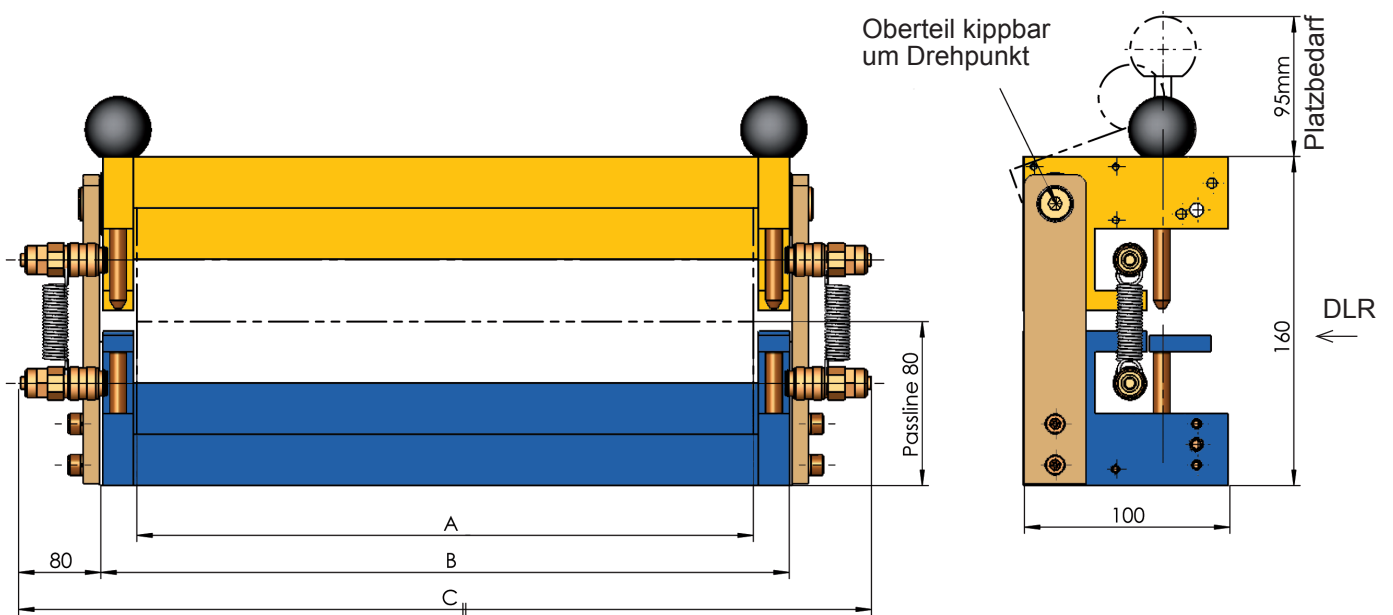

Art.-Nr.	Bezeichnung	A Befettungsbreite [mm]	B Kastenbreite [mm]	C Platzbedarf [mm]
1012290080	RB BK-SW 080	80	135	355
1012290130	RB BK-SW 130	130	185	405
1012290180	RB BK-SW 180	180	235	455
1012290230	RB BK-SW 230	230	285	505
1012290280	RB BK-SW 280	280 </td <td>335</td> <td>555</td>	335	555
1012290330	RB BK-SW 330	330	385	605
1012290380	RB BK-SW 380	380	435	655
1012290430	RB BK-SW 430	430	485	705
1012290580	RB BK-SW 580	580	635	855

## Abmessungen

DLR-Durchlaufrichtung